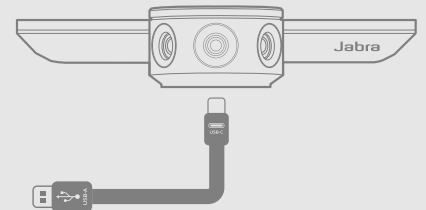

*Consultez [Jabra.com/commercial-claims](https://www.jabra.com/commercial-claims)

Installation

Positionnement de la caméra

La caméra se positionne directement sous l'écran TV à l'aide de la fixation murale Jabra PanaCast*.
 Pour obtenir la vision la plus naturelle possible de la salle, la caméra devrait être placée au niveau des yeux des personnes assises.

Instructions de connexion

Collaboration instantanée – par simple branchement

La Jabra PanaCast fonctionne immédiatement avec les principales solutions de conférence vidéo et audio. Sa technologie plug-and-play vous permet de collaborer instantanément avec d'autres personnes.